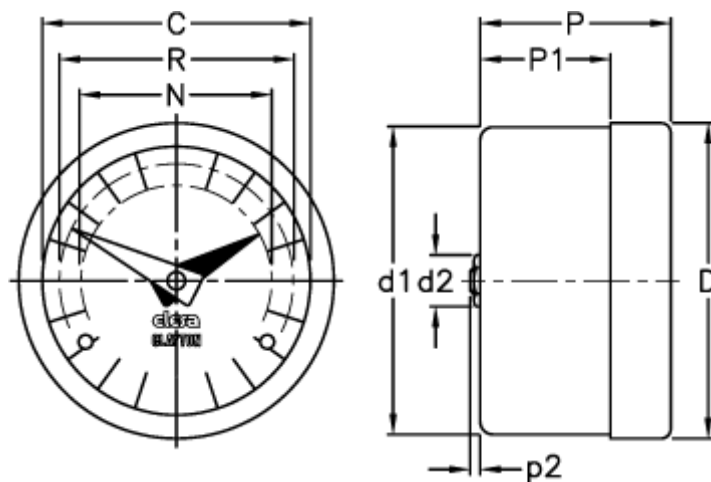

Varenummer: 2307020224
Beskrivelse: E+G Indikator
GA01-0036-D

Mål

C = 42

R = 37

D = 49.6

D1 = 48.3

d2 = 8

N = 30

P = 30

P1 = 20.5

p2 = 1.6